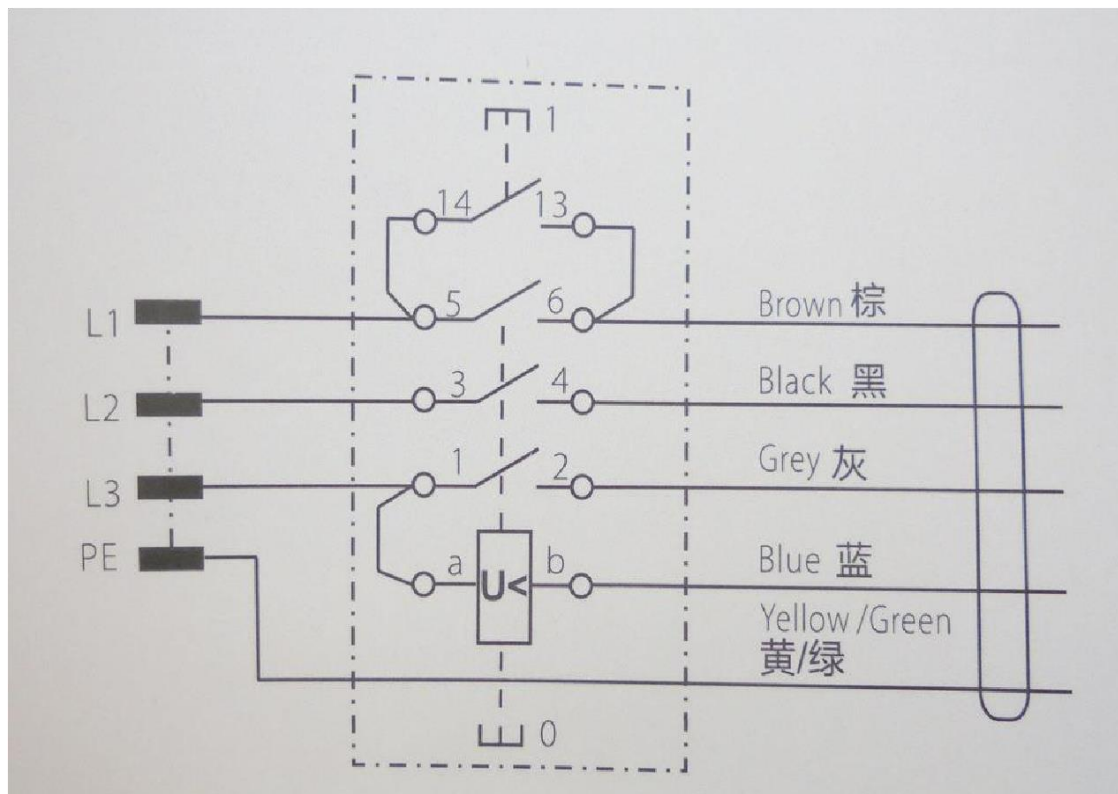

Schaltplan (KOA7-400V)

Herzlichen Dank für Ihre Bestellung.

Wichtig!

Schauen Sie sich vor der Installation das exklusive Anleitungsvideo an.

Sie finden es auf Youtube. Geben Sie im Suchfeld: KEDU KOA7 400V