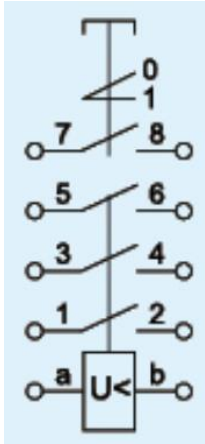

Maschinenschalter DZ08-8 400 V- Baugleich KEDU KOA8 (deutsch)

Technische Daten:

AC3- AC400V , 12A

AC15- AC400V , 6A

Wechselspannung: 400V

Leistung: 4,8 KW

Mit Rastfunktion und Unterspannungsauslöser und Spulenkontakt

IP 55

Anschluß

1, 3, 5,7 sind die Eingänge, 2, 4, 6,8 die Ausgänge zur Maschine. A muss mit "2" gebrückt werden für die Selbsthaltung und B auf "N" aus dem Stromnetz. (Oder B mit 4)

interrupteur de machine DZ08-7 230V - (française)

IP 55

Connection:

1, 3, 5, 7 are the inputs, 2, 4, 6, 8 are the outputs to the machine. A must go with

"2" are bridged for self-holding and B to "N" from the mains. (Or B with 4)

Interruptor DZ08-7 400 V (español)