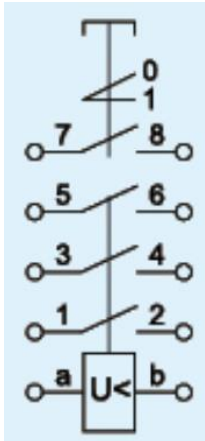

Maschinenschalter DZ08-8 400 V- Baugleich KEDU KOA8 (deutsch)

Technische Daten:

AC3- AC400V , 12A

AC15- AC400V , 6A

Wechselspannung: 400V

Leistung: 4,8 KW

Mit Rastfunktion und Unterspannungsauslöser und Spulenkontakt

IP 55

Anschluß

1, 3, 5,7 sind die Eingänge, 2, 4, 6,8 die Ausgänge zur Maschine. A muss mit "2" gebrückt werden für die Selbsthaltung und B auf "N" aus dem Stromnetz. (Oder B mit 4)

interrupteur de machine DZ08-7 230V - (française)