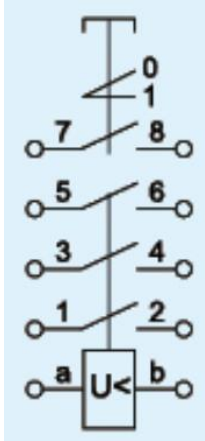

Switch DZ08-7 400 V (english)

Technical specifications: